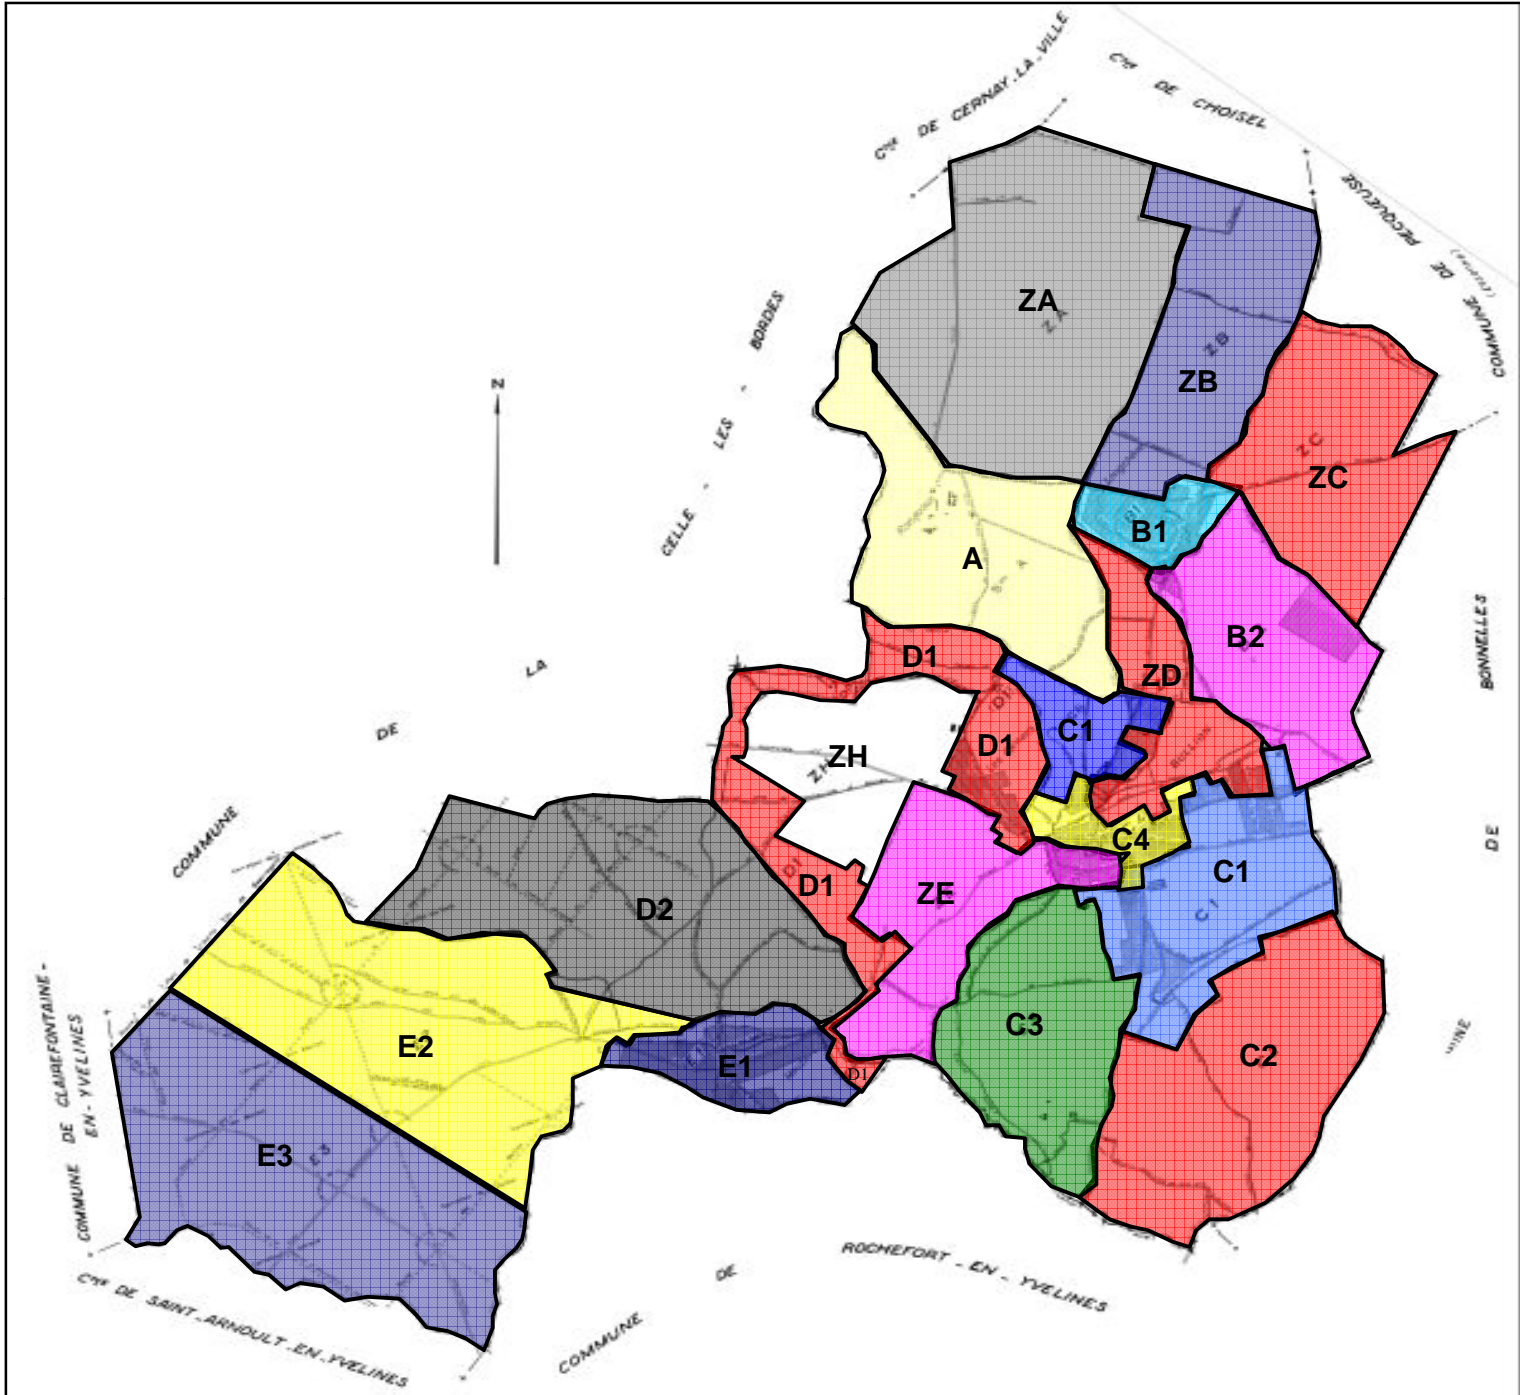

# BULLION

Lieux-dits

#	Nom	Section	
1	L'Acquisition	ZE	
2	Les Aulnettes	C1	
3	Aumont	C2	
4	Béchereau	D1	
5	Le Bois d'Aumont	C2	
6	Le Bois de Longchêne	B2	
7	Le Bois Guérin	A	
8	Le Bois Martin	D2	
9	La Boulaye	D2	
10	Les Bruyères	E2	
11	La Bucqueterie	ZA	
12	La Butte de Beauregard	E3	
13	La Butte de Bonnelles	C1	
14	Les Carnaux	D1	ZH
15	Chambernout	D1	ZH
16	La Chatellerie	C1	
17	Le Chemin de Bonnelles	C1	
18	Le Chemin du Bourg Neuf	C1	
19	Le Cimetière	C4	ZD
20	La Claye	E2	
21	Le Clos des Vignes	B1	
22	Le Clos du Puits	B1	
23	La Croix du Bourg Neuf	C2	
24	La Croix Rouge	D1	ZH
25	Derrière les Aulnettes	C1	
26	Au Dessus de La Boulaye	D1	
27	Le Dessus des Bruyères	E2	
28	L'Ecorche Cul	C1	
29	Le Fief	ZE	
30	Les Fonds de Bullion	E3	
31	La Fontaine Sainte Scariberge	E2	
32	Les Fouleries	C3	
33	Les Fiches du Bois d'Aumont	C2	
34	Le Gaceau	D1	
35	La Galetterie	C3	
36	La Garenne	C1	ZD
37	La Garenne de Longchêne	B1	
38	Le Grands Muids	ZC	
39	La Grande Borne	C2	

#	Nom	Section	
40	Les Grands Prés	D1	ZE
41	Gué d'Aulne	C3	
42	La Haye de Rochefort	D1	
43	Ligny	C2	
44	Longchêne	B1	
45	La Maison Blanche	D1	
46	Marais de la Poterie	E3	
47	Le Merisier	ZB	
48	Moutiers	E1	
49	L'Oiseau Blanc	ZC	
50	La Paletterie	D1	
51	Les Parts	ZB	
52	Les Patures	D1	ZE
53	La Petite Beauce	D1	
54	Les Petits Prés	C2	
55	Pièce de Fromenteau	ZC	
56	Les Pissottes	E2	
57	Plaine de Ronqueux	ZA	
58	Le Poteau de la Poterie	E2	
59	Les Remises	A	
60	Ronqueux	A	
61	La Tasse	B1	ZD
62	Les Valentins	C1	C4
63	La Vallée de Longchêne	B2	
64	La Vallée de Longchêne Est	ZD	
65	La Vallée de Longchêne Ouest	ZD	
66	La Vallée Noire	E2	
67	La Vallée Renault	B2	
68	Vaubersan	C1	ZD
69	Les Vergeries	ZH	
70	Les Vieilles vignes	A	
71	Le Vieux Château	D2	
72	Le Village	C4	
73	Villeneuve de Fromenteau	ZB	
74	Les Vingt Sept	ZH	
75	Les Volailleurs	ZA	

## Tableau d'Assemblage du cadastre

Le cadastre de Bullion comporte 1 Tableau d'Assemblage et 18 feuilles composant les différentes sections du territoire de la commune de BULLION.